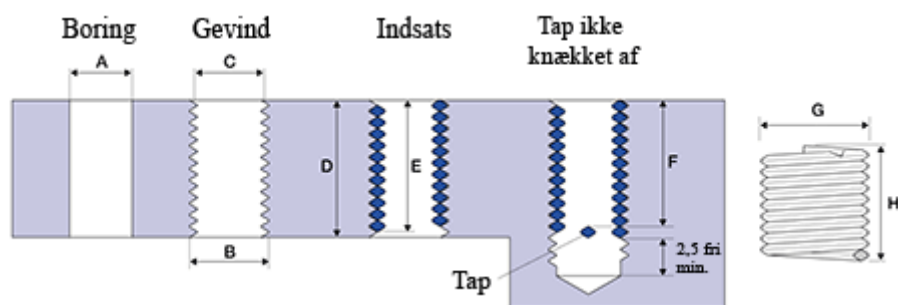

Varenummer: 1312710012000
Beskrivelse: KLEE Gevindindsats FILTEC+ M10 x 1,00
boreddybde 20mm

Mål

A	= 10,3 -0,083 +0,19
B	= 11.300
C	= 10,65 -0 +0,092
D	= 20.00
Gevind	= M10 x 1,00
G Min/Maks	= 11,60 11,90
H	= 17.00